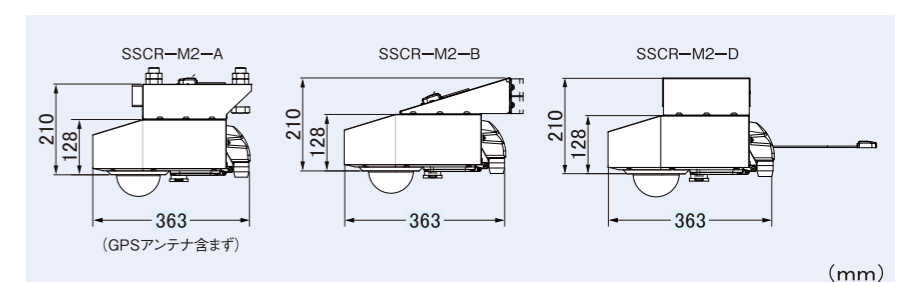

天井吊下金具 SSCR-M2-D

(mm)