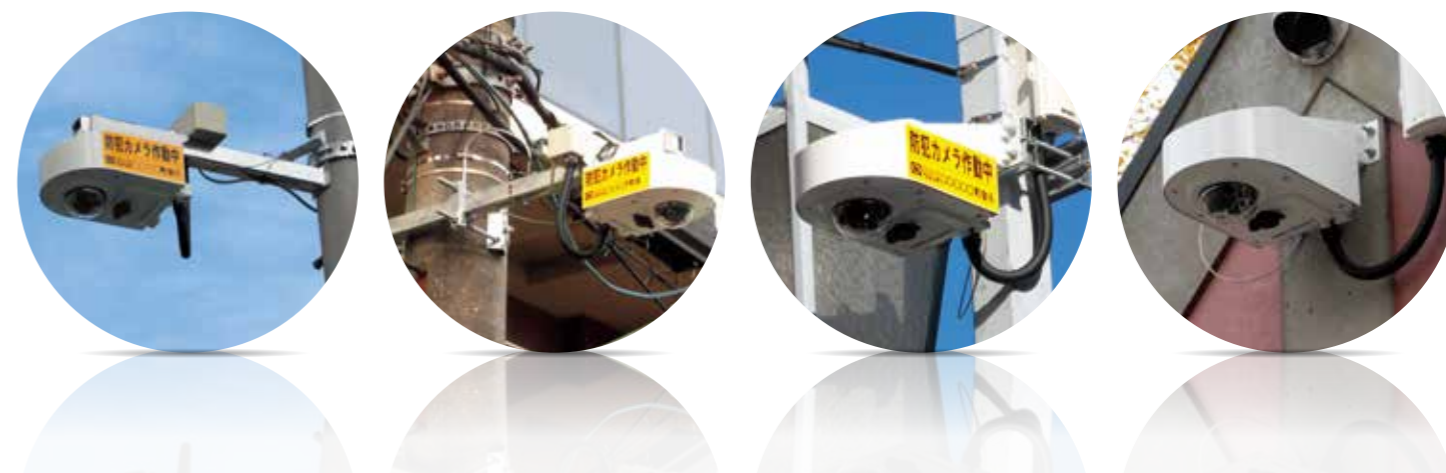

KING SECURITY®