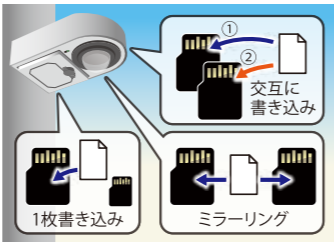

安心設計の映像記録方式

信頼性の高い産業用SDカードを2枚搭載します。映像記録方法は、交互に書き込み/ミラーリング(同時2枚録画)/1枚書き込みからお選びいただけます。