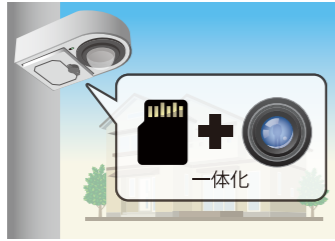

特長

防犯カメラと記録装置を一体化した街頭防犯カメラ

防犯カメラと記録装置を一体化した屋外用の街頭防犯カメラです。別の場所に記録装置を設置する必要がなく、商用電源のみで場所を選ばず設置することができます。