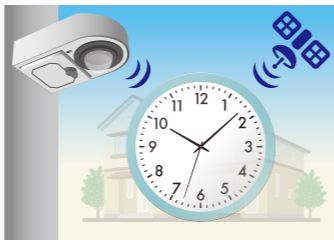

正確な時刻で記録

GPSを標準搭載し、内部時計を自動で補正します。正確な時刻で記録することで、映像の精度を高めます。