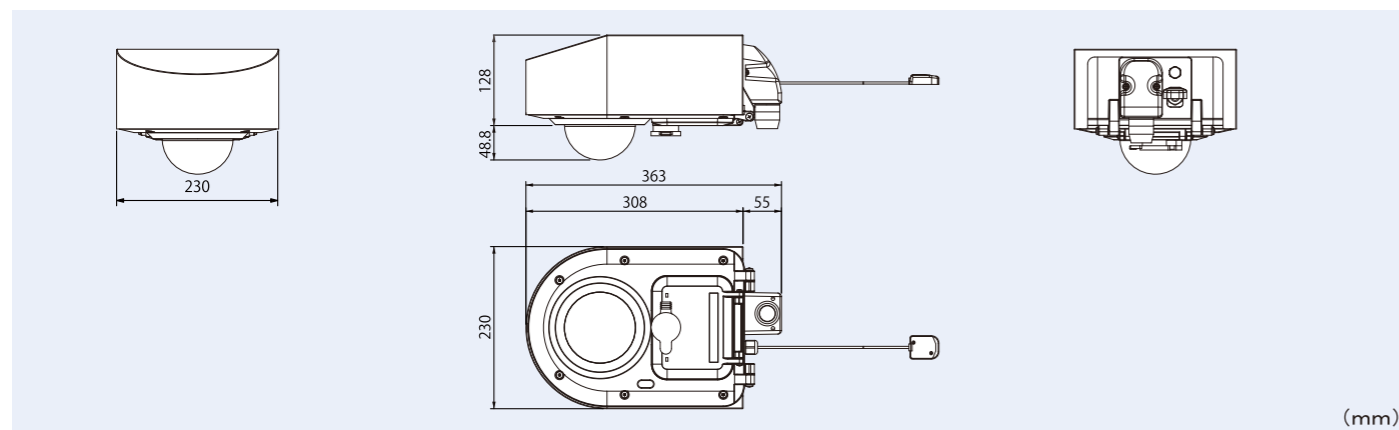

・Wi-Fi®, WPA2TMは米国およびその他の国におけるWi-Fi Allianceの商標または登録商標です。・SDXC™は、SD-3C,LLCの商標です。・Internet Explorer®は、米国およびその他の国におけるMicrosoft Corporationの商標または登録商標です。

外観図(本体のみ)

(mm)

優良防犯機器
は、防犯機器の安心マークです。

RBSSマークは、公益社団法人日本防犯設備協会が優良な防犯機器として認定した製品に使用許諾した優良防犯機器認定マークです。
記録一体型街頭防犯カメラ(SSCR-M2)は、優良防犯機器認定製品です。

本製品は、犯罪抑止等を意図して製作された商品ですが、犯罪の防止・安全を完全に保証するものではありません。万一被害など発生致しましても、当社は責任を負いかねますのでご了承下さい。

製品を安全にお使いいただくため、ご使用前に必ず「システム運用取り扱い説明書」をよくお読みください。
○外観および仕様については、改良のため予告無く変更することがありますのでご了承ください。
○カタログと実際の製品の色については、印刷の関係で多少異なる場合があります。

KING キング通信工業株式会社

本社 〒158-0092 東京都世田谷区野毛2-6-6 ☎03(3705)8111
横浜テクセンター 〒225-0014 横浜市青葉区往田西1-10-1 ☎045(972)5381

お問い合わせ先

東京営業部 ☎03(3705)8115 札幌営業所 ☎011(807)9681
市場開発部 ☎03(3705)8110 仙台営業所 ☎022(291)0881
大阪支店 ☎06(6763)0081 名古屋営業所 ☎052(934)0381
福岡支店 ☎092(441)5781

<https://www.king-tsushin.co.jp>

第4版 2105(IS)

街の安全と安心を見守る
記録一体型街頭防犯カメラ