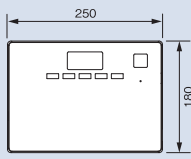

コントロールコミュニケーター
KFC-918/-918m

仕様

コントロールコミュニケーター(KFC-918/-918m)

基本機能			
監視ゾーン数	11ゾーン(侵入1〜5,火災,ガス漏れ,非常,緊急^(※1),相談^(※1),ライフリズム^(※1))	本体センサ接続台数	40ch(接点入力8ch / ワイヤレスセンサ入力32ch)
カード登録枚数		カード登録枚数	500枚
機器仕様			
電源電圧	AC100V±10V 50/60Hz	周辺温度	-10℃〜50℃(バッチリ動作時0℃〜50℃)
消費電力	KFC-918 : 4.5W(待機時) 7.5W(最大時) KFC-918m: 6W(待機時) 9W(最大時)	周辺湿度	80%RH以下(結露しないこと) 屋内専用
内蔵電池	ニッケル水素蓄電池 DC4.8V 1,100mAh	取付方法	壁面取付方式,据置方式(据え置き台 オプション)
停電補償時間	15分	材質	本体/コネクタカバー:ASA 樹脂 UL94V-0 化粧パネル:PC UL94V-2 / 設置プレート:SUS304
センサ入力	接点入力 8ch(無電圧接点入力 ループ抵抗:300Ω以下 短絡電流:約3mA) ワイヤレス 32ch	質量	KFC-918 : 約1.0kg(内蔵電池,設置プレート含む) KFC-918m : 約1.1kg(内蔵電池,設置プレート含む)
汎用出力	1点(1a,1b 無電圧接点 AC/DC24V 0.5A) (制御出力,警報出力,警備開始出力,在室警備開始出力より選択)	タンク検出機能	設置プレートからの取外し検知
適用回線	電話回線,IP回線,モバイル回線^(※2)	使用カード/タグ	非接触型IC カード:40mm 以内 / 非接触型IC タグ:25mm 以内
通信	小電力セキュリティ無線(426MHz帯 16波),LAN	SIMカードサイズ^(※2)	nanoSIM
USBメモ리카セット	USB2.0 TypeAコネクタ (ファームウェア書き換え)	適合認証番号	端末機器技術基準適合認証番号 A19-0050001 無線設備技術基準適合認証番号 KFC-918 : 001-A15283,001-A20503 KFC-918m : 001-A15284,001-A20539,001-A20595
表示	各種操作ボタン,ゾーンボタン,アイコンディスプレイ(有機EL 128×64ドットグラフィック)	安全規格	電気用品安全法適合
操作	非常ボタン その他 ボタン カードリーダー	付属品	ゾーン名称シール,設置用型紙,設置マニュアル,丸木ネジ×4, 絶縁キャップ付き押圧端子×2,設置プレート

※1:ホームセキュリティモードのみ設定可能。 ※2:KFC-918mのみ。(nanoSIMは別途ご用意ください。)

壁面設置