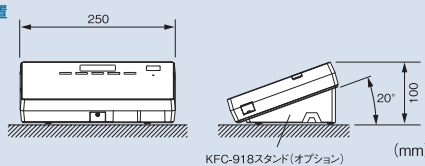

据置設置

ワイヤレスセンサ

機器仕様	ワイヤレスパッシブセンサ	ワイヤレス接点送信機	ワイヤレス接点送信機	ワイヤレス非常ボタン	ワイヤレス緊急ペンダント
品名/型式	ワイヤレスパッシブセンサ KP7110W	ワイヤレス接点送信機 TM-02W	ワイヤレス接点送信機 TM-03W	ワイヤレス非常ボタン PP-02W	ワイヤレス緊急ペンダント EP-02W
電池寿命	約5年^(※3)	約5年^(※3)	約10年^(※4)	約5年^(※4)	約5年^(※4)
寸法(mm)	W120×H120×D57	W30×H170×D25	φ100×H25	W50×H110×D25	W43×H97×D28
質量	約220g	約90g	約125g	約110g	約95g
使用電源	専用二酸化マンガン・リチウム電池				
通信 / 電波到達距離	小電力セキュリティ無線(426MHz帯 16波) / 約100m(見通し距離)				

周辺装置

機器仕様	ワイヤレス複合装置	ワイヤレス取り消しボタン	外出用リモコン
品名/型式	ワイヤレス複合装置 WS-MF	ワイヤレス取り消しボタン CB-02W	外出用リモコン WS-RC(2)
使用電源	AC100V±10V 50/60Hz	専用二酸化マンガン・リチウム電池	リチウムコイン電池 CR2032
消費電力	6.7W(最大時)		
電池寿命	—	約5年^(※4)	約1年^(※5)
寸法(mm)	W106×H200×D45	W50×H110×D25	W35×H65×D14
質量	約410g	約110g	約30g
通信 / 電波到達距離	小電力セキュリティ無線(426MHz帯 16波) / 約100m(見通し距離)		

*iPhone/iD, アイホン株式会社登録商標です。

安全に関するご注意

製品を安全にお使いいただくため、ご使用前に必ず「設置・運用マニュアル」をよくお読みください。

○外観及び仕様については、改良のため予告無く変更することがありますのでご了承ください。

○カタログと実際の製品の色については、印刷の関係で多少異なる場合があります。

コントロールコミュニケーター
KFC-918/-918m

F-10 2G