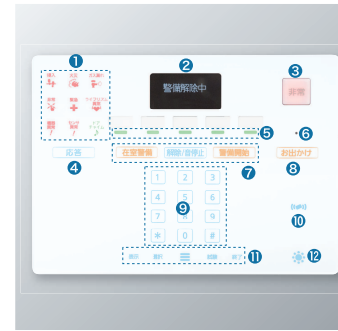

在室時も、しっかり監視します

残業時間や就寝時など、在室しているときにも監視は必要です。  
本システムでは無人時の「警備開始」と「警備解除」のほか、人がいながら警備が行える「在室警備」モードを内蔵。  
在室中でも建物を5つのゾーンに分けて、それぞれ個別に監視が行えます。

操作方法(警備開始)

1. 点灯ボタンにタッチします。

2. ディスプレイに現在の警備状態と「在室警備」「警備開始」ボタンが表示されます。

3. 「警備開始」ボタンにタッチします。

4. カード読み取り部にカードを近づけます。  
「カードを近づけて下さい。」

5. 暗証番号をタッチします。

6. ディスプレイの警備状態が変わり、ゾーンボタンと「解除/音停止」ボタンが点灯します。

7. 設定時間を経過するとディスプレイ、ゾーンボタン、「解除/音停止」ボタンが消灯します。

※ ランプ表示設定を自動消灯にした場合。  
※ 警備開始操作設定を次の設定にした場合。「警備開始ボタン+カード+テンキー」

「ピンポン、警備を開始します。時間内に退出してください。」  
※ オフィスモードの場合

「暗証番号を押して下さい。」

各部の名称と機能

- ① **アイコン**  
警報や機器異常が発生したときに点灯します。
- ② **ディスプレイ**  
警備状態や警報内容、メンテナンス情報を表示します。
- ③ **非常ボタン (常時点灯)**  
非常時に押します。
- ④ **応答ボタン**  
ハンズフリー通話機能で通話のON/OFFに使用します。
- ⑤ **ゾーンボタン**  
ゾーンごとの在室警備開始/解除を行うときに使用します。
- ⑥ **マイク**  
ハンズフリー通話用のマイクです。スピーカは本体の左側面に内蔵されています。
- ⑦ **警備操作ボタン**  
警備を開始/解除するときに使用します。
- ⑧ **お出かけボタン**  
ライブズーム監視のお出かけ中/見守り中を切り換えます。
- ⑨ **テンキー**  
暗証番号の入力や、メンテナンス時に使用します。
- ⑩ **カード読み取り部**  
警備操作時にカードまたはタグを近づけます。
- ⑪ **メンテナンスボタン**  
各種メンテナンス時に使用します。
- ⑫ **点灯ボタン**  
警備操作ボタン、ディスプレイが消灯時にボタンをタッチすると再点灯します。