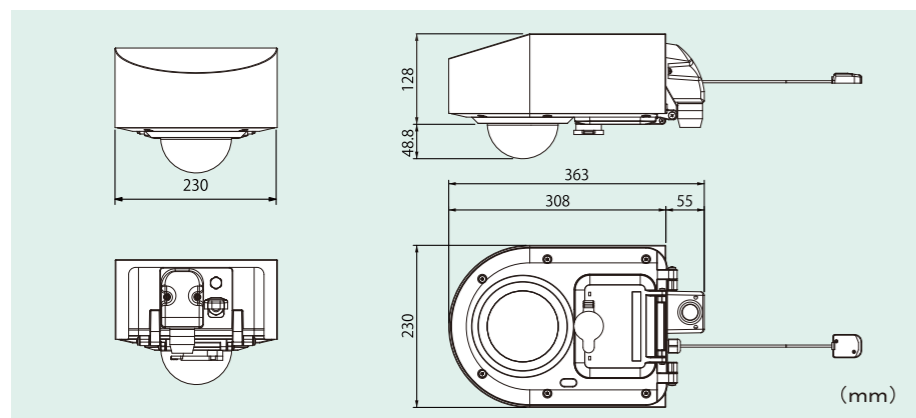

・SDXCTMは、SD-3C,LLCの商標です。・Microsoft Edgeは、米国およびその他の国におけるMicrosoft Corporationの登録商標です。
・Google Chromeは、米国およびその他の国におけるGoogle LLCの登録商標です。・STARVISは、ソニー株式会社の商標です。

外観図(本体のみ)