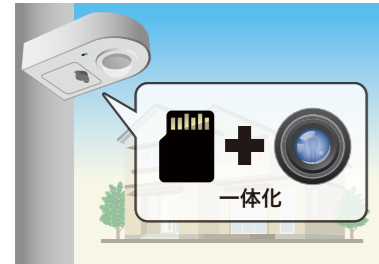

<https://www.king-tsushin.co.jp>

第1版 2409(IS)

記録一体型街頭防犯カメラ SSCR-M3N

フルHD、213万画素の高画質街頭防犯カメラ
モーターライズドレンズ採用で画角・焦点を自動調整

SDカードの二重化で、
片方にエラーが起きても
平常時の録画期間を
保持したまま録画を継続
(特許出願中)

KING SECURITY

特長

防犯カメラと記録装置を 一体化した 街頭防犯カメラ

防犯カメラと記録装置を一体化した屋外用の街頭防犯カメラです。別の場所に記録装置を設置する必要がなく、商用電源のみで場所を選ばず設置することができます。

1台で 広範囲の映像を記録

画角が水平約117°と広いので、1台で広範囲の様子を記録することができます。

低照度でも 鮮明な映像を記録

高感度なCMOSイメージセンサSTARVISを採用。最低被写体照度は0.05Lux (Color)/0.01Lux (B/W)と暗い場所でも対応可能なため場所や時間帯を問わず記録することができます。