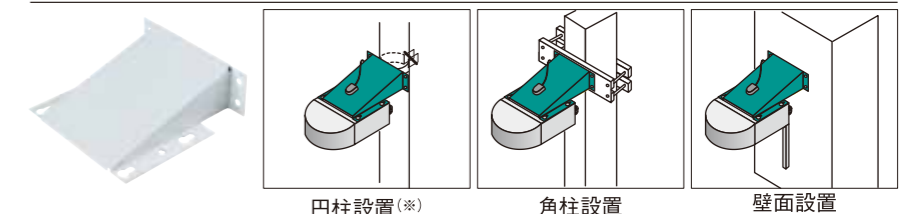

告知シールが貼りやすい平面形状

カメラには近隣住民や歩行者への周知のため、告知シールを貼ることが多くあります。記録一体型街頭防犯カメラは側面が平面のため、大きな告知シールが貼りやすく、広く周知が行えます。

5年・7年の長期保証サービス

長く安心してお使いいただくために、長期保証サービスをご用意。保証期間5年または7年からお選びいただけます。(オプション)

取付金具

電柱取付金具 SSCR-M2-A

電柱設置

天井吊下金具 SSCR-M2-D

天井設置

街路灯・壁面取付金具 SSCR-M2-B

円柱設置(※)

角柱設置

壁面設置

※SSCR-M2-Bを円柱に設置する場合は、別途「街頭防犯カメラ用取付金具アタッチメント(型式:SCAT-P2/イワブチ株式会社製)」をご用意下さい。