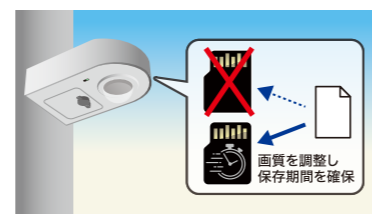

録画期間を自動的に保持 (特許出願中)

SDカードの二重化で、片方にエラーが起きても、平常時の録画期間を保持したまま録画を継続します。不測の事態でも録画期間が短くなることはありません。