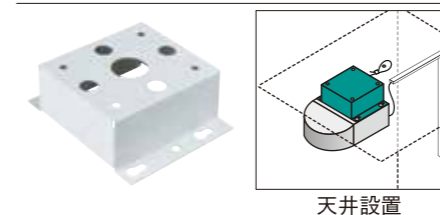

告知シールが貼りやすい平面形状

カメラには近隣住民や歩行者への周知のため、告知シールを貼ることが多くあります。記録一体型街頭防犯カメラは側面が平面のため、大きな告知シールが貼りやすく、広く周知が行えます。

5年・7年の長期保証サービス

長く安心してお使いいただくために、長期保証サービスをご用意。保証期間5年または7年からお選びいただけます。(オプション)

取付金具

電柱取付金具 SSCR-M2-A

電柱設置

天井吊下金具 SSCR-M2-D