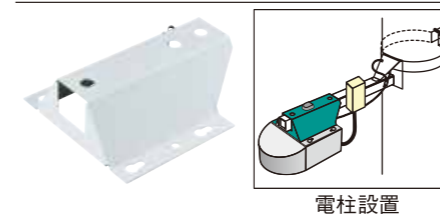

告知シールが貼りやすい平面形状

カメラには近隣住民や歩行者への周知のため、告知シールを貼ることが多くあります。記録一体型街頭防犯カメラは側面が平面のため、大きな告知シールが貼りやすく、広く周知が行えます。

5年・7年の長期保証サービス

長く安心してお使いいただくために、長期保証サービスをご用意。保証期間5年または7年からお選びいただけます。(オプション)

取付金具

電柱取付金具 SSCR-M2-A

電柱設置

天井吊下金具 SSCR-M2-D

天井設置

街路灯・壁面取付金具 SSCR-M2-B

円柱設置(※)

角柱設置

壁面設置

※SSCR-M2-Bを円柱に設置する場合は、別途「街頭防犯カメラ用取付金具アタッチメント(型式:SCAT-P2/イワブチ株式会社製)」をご用意下さい。