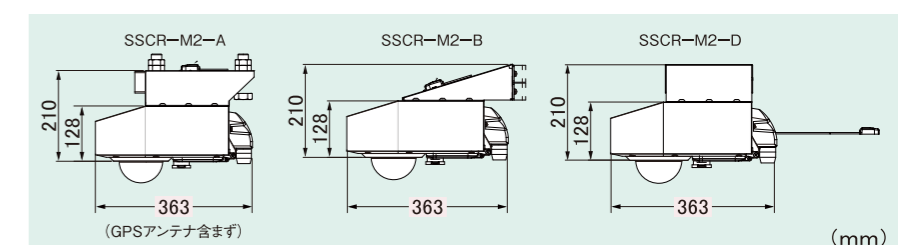

天井設置

街路灯・壁面取付金具 SSCR-M2-B

円柱設置(※)

角柱設置

壁面設置

※SSCR-M2-Bを円柱に設置する場合は、別途「街頭防犯カメラ用取付金具アタッチメント(型式:SCAT-P2/イワブチ株式会社製)」をご用意下さい。