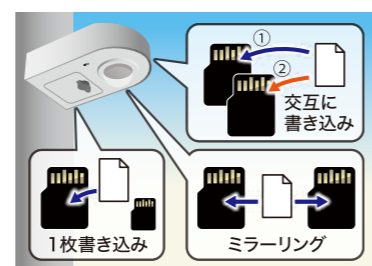

防犯カメラと記録装置を一体化した屋外用の街頭防犯カメラです。別の場所に記録装置を設置する必要がなく、商用電源のみで場所を選ばず設置することができます。

1台で 広範囲の映像を記録

画角が水平約117°と広いので、1台で広範囲の様子を記録することができます。

低照度でも 鮮明な映像を記録

高感度なCMOSイメージセンサSTARVISを採用。最低被写体照度は0.05Lux (Color)/0.01Lux (B/W)と暗い場所でも対応可能なため場所や時間帯を問わず記録することができます。

正確な時刻で記録

GPSを標準搭載し、内部時計を自動で補正します。正確な時刻で記録することで、映像の精度を高めます。

2種類の 録画データ取り出し方法

記録した映像データは、無線LANでPCにダウンロードする方法と、SDカードを直接抜き取る方法の2種類で取り出すことが可能です。底面カバーの開閉に合わせて「録画停止」と「録画再開」を自動で制御。電源のON/OFFを気にせず安心してSDカードの取り出しが行えます。

安心設計の映像記録方式

信頼性の高い産業用SDカードを2枚搭載します。映像記録方法は、交互に書き込み/ミラーリング(同時2枚録画)/1枚書き込みからお選びいただけます。

プライバシーに配慮

画像の一部を隠すプライバシーマスク機能を搭載しています。ご家庭の窓やベランダ、玄関などを隠して記録することで、近隣住民のプライバシーを守ります。

ハイセキュリティ性能

SDカードは専用ディンプルキーが無ければ取り出せません。万一取り出せたとしても、映像の再生には専用ソフトを使用し、設定されたユーザ名とパスワードが必要のため、第三者が再生することはできません。無線LANは暗号化(AES)によりセキュリティを強化。無線LAN機能を停止することも可能です。