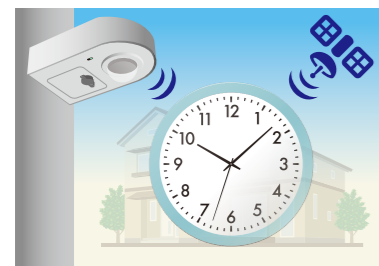

防犯カメラと記録装置を一体化した屋外用の街頭防犯カメラです。別の場所に記録装置を設置する必要がなく、商用電源のみで場所を選ばず設置することができます。

1台で 広範囲の映像を記録

画角が水平約117°と広いので、1台で広範囲の様子を記録することができます。

低照度でも 鮮明な映像を記録

高感度なCMOSイメージセンサSTARVISを採用。最低被写体照度は0.05Lux (Color)/0.01Lux (B/W)と暗い場所でも対応可能なため場所や時間帯を問わず記録することができます。

正確な時刻で記録

GPSを標準搭載し、内部時計を自動で補正します。正確な時刻で記録することで、映像の精度を高めます。

2種類の 録画データ取り出し方法

記録した映像データは、無線LANでPCにダウンロードする方法と、SDカードを直接抜き取る方法の2種類で取り出すことが可能です。底面カバーの開閉に合わせて「録画停止」と「録画再開」を自動で制御。電源のON/OFFを気にせず安心してSDカードの取り出しが行えます。

安心設計の映像記録方式

信頼性の高い産業用SDカードを2枚搭載します。映像記録方法は、交互に書き込み/ミラーリング(同時2枚録画)/1枚書き込みからお選びいただけます。

プライバシーに配慮

画像の一部を隠すプライバシーマスク機能を搭載しています。ご家庭の窓やベランダ、玄関などを隠して記録することで、近隣住民のプライバシーを守ります。

ハイセキュリティ性能

SDカードは専用ディンプルキーが無ければ取り出せません。万一取り出せたとしても、映像の再生には専用ソフトを使用し、設定されたユーザ名とパスワードが必要のため、第三者が再生することはできません。無線LANは暗号化(AES)によりセキュリティを強化。無線LAN機能を停止することも可能です。