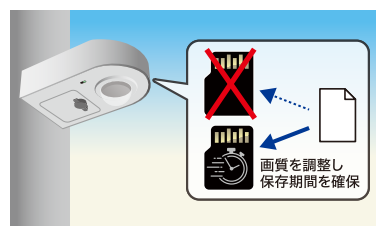

録画期間を自動的に保持(特許出願中)

SDカードの二重化で、片方にエラーが起きても、平常時の録画期間を保持したまま録画を継続します。不測の事態でも録画期間が短くなることはありません。