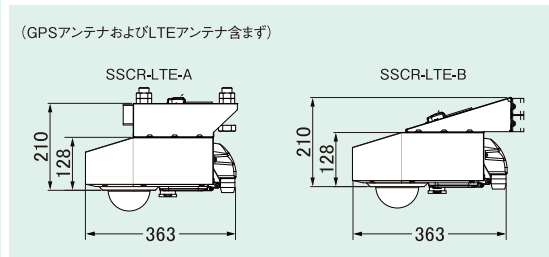

社外品

街頭防犯カメラ用 取付金具アタッチメント SCAT-P2 (イフブチ株式会社製)