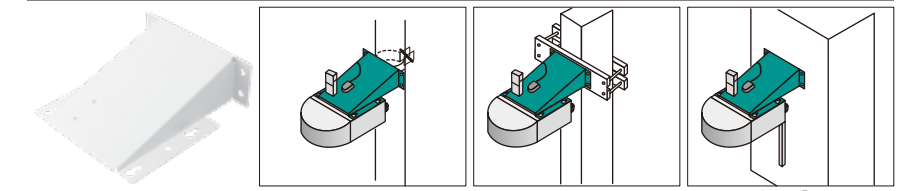

告知シールが貼りやすい平面形状

カメラには近隣住民や歩行者への周知のため、告知シールを貼ることが多くあります。

記録一体型街頭防犯カメラは側面が平面のため、大きな告知シールが貼りやすく、広く周知が行えます。

5年・7年の長期保証サービス

長く安心してお使いいただくために、長期保証サービスをご用意。保証期間5年または7年からお選びいただけます。(オプション)

取付金具

電柱取付金具
SSCR-LTE-A

電柱設置

街路灯・壁面取付金具
SSCR-LTE-B

円柱設置(※)

角柱設置

壁面設置