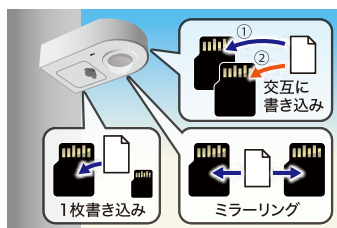

1台で広範囲の映像を記録

画角が水平約117°と広いので、1台で広範囲の様子を記録することができます。

低照度でも鮮明な映像を記録

高感度なCMOSイメージセンサSTARVISを採用。最低被写体照度は0.05Lux (Color)/0.01Lux (B/W)と暗い場所でも対応可能なため場所や時間帯を問わず記録することができます。

正確な時刻で記録

GPSを標準搭載し、内部時計を自動で補正します。正確な時刻で記録することで、映像の精度を高めます。

安心設計の映像記録方式

信頼性の高い産業用SDカードを2枚搭載します。映像記録方法は、交互に書き込み/ミラーリング(同時2枚録画)/1枚書き込みからお選びいただけます。

プライバシーに配慮

画像の一部を隠すプライバシーマスク機能を搭載しています。ご家庭の窓やベランダ、玄関などを隠して記録することで、近隣住民のプライバシーを守ります。

ハイセキュリティ性能

SDカードは専用ディンプルキーが無ければ取り出せません。万一取り出せたとしても、映像の再生には専用ソフトを使用し、設定されたユーザー名とパスワードが必要のため、第三者が再生することはできません。無線LANは暗号化(AES)によりセキュリティを強化。無線LAN機能を停止することも可能です。