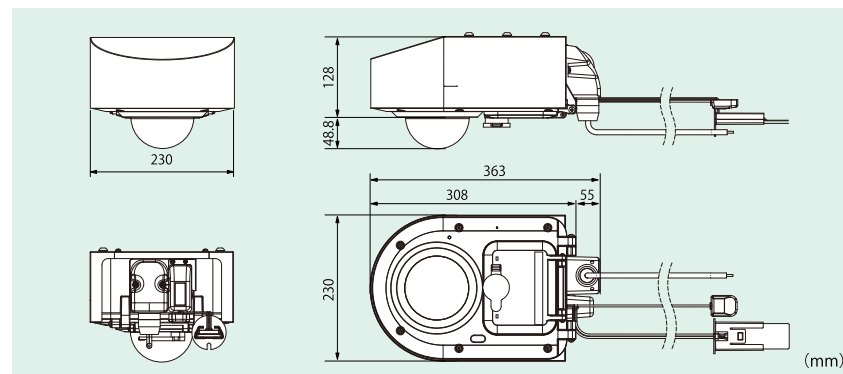

・SDXC™は、SD-3C,LLCの商標です。・Microsoft Edgeは、米国および他の国におけるMicrosoft Corporationの登録商標です。・Google Chromeは、米国および他の国におけるGoogle LLCの登録商標です。・STARVISは、ソニー株式会社の商標です。

外観図(本体および取付金具)