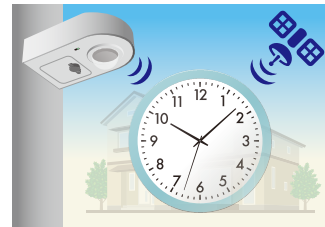

遠隔映像確認機能

街頭防犯カメラのライブ映像を遠隔から確認、録画データのダウンロードも可能です。現地まで駆けつける必要はありません。

遠隔通知機能

街頭防犯カメラの異常などをお知らせします。導入後も安心してお使いいただけます。

防犯カメラと記録装置を一体化した街頭防犯カメラ

防犯カメラと記録装置を一体化した屋外用の街頭防犯カメラです。別の場所に記録装置を設置する必要がなく、商用電源のみで場所を選ばず設置することができます。

1台で広範囲の映像を記録

画角が水平約117°と広いので、1台で広範囲の様子を記録することができます。

低照度でも鮮明な映像を記録

高感度なCMOSイメージセンサSTARVISを採用。最低被写体照度は0.05Lux (Color)/0.01Lux (B/W)と暗い場所でも対応可能なため場所や時間帯を問わず記録することができます。

正確な時刻で記録

GPSを標準搭載し、内部時計を自動で補正します。正確な時刻で記録することで、映像の精度を高めます。

安心設計の映像記録方式

信頼性の高い産業用SDカードを2枚搭載します。映像記録方法は、交互に書き込み/ミラーリング(同時2枚録画)/1枚書き込みからお選びいただけます。

プライバシーに配慮

画像の一部を隠すプライバシーマスク機能を搭載しています。ご家庭の窓やベランダ、玄関などを隠して記録することで、近隣住民のプライバシーを守ります。

ハイセキュリティ性能

SDカードは専用ディンプルキーが無ければ取り出せません。万一取り出せたとしても、映像の再生には専用ソフトを使用し、設定されたユーザー名とパスワードが必要のため、第三者が再生することはできません。無線LANは暗号化(AES)によりセキュリティを強化。無線LAN機能を停止することも可能です。