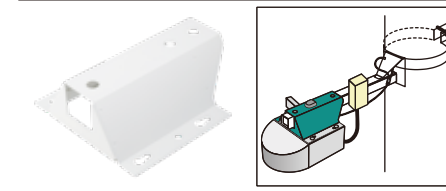

告知シールが貼りやすい平面形状

カメラには近隣住民や歩行者への周知のため、告知シールを貼ることが多くあります。

記録一体型街頭防犯カメラは側面が平面のため、大きな告知シールが貼りやすく、広く周知が行えます。

5年・7年の長期保証サービス

長く安心してお使いいただくために、長期保証サービスをご用意。保証期間5年または7年からお選びいただけます。(オプション)

取付金具

電柱取付金具
SSCR-LTE-A

電柱設置

街路灯・壁面取付金具
SSCR-LTE-B

円柱設置(※)

角柱設置

壁面設置