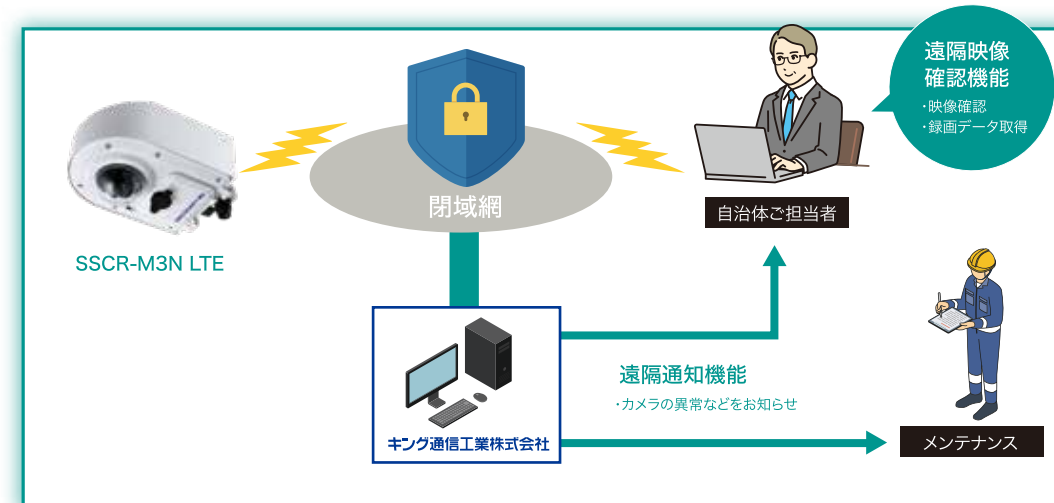

お問い合わせ先

東京営業部 ☎03(3705)8115 札幌営業部 ☎011(807)9681
市場開発課 ☎03(3705)8110 仙台営業部 ☎022(291)0881
大阪支店 ☎06(6763)0081 名古屋営業部 ☎052(934)0381
福岡支店 ☎092(441)5781

<https://www.king-tsushin.co.jp>

LTE搭載モデル 記録一体型街頭防犯カメラ

SSCR-M3N LTE

遠隔で映像確認と録画データ取得ができる
遠隔映像確認機能搭載
カメラの異常をお知らせする
遠隔通知機能により安心をお届け

SDカードの二重化で、
片方にエラーが起きても
平常時の録画期間を
保持したまま録画を継続
(特許出願中)