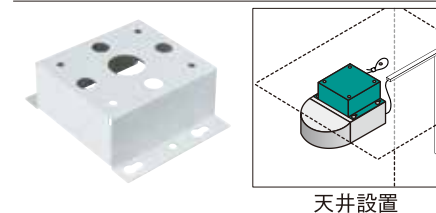

告知シールが貼りやすい平面形状

カメラには近隣住民や歩行者への周知のため、告知シールを貼ることが多くあります。記録一体型街頭防犯カメラは側面が平面のため、大きな告知シールが貼りやすく、広く周知が行えます。

5年・7年の長期保証サービス

長く安心してお使いいただくために、長期保証サービスをご用意。保証期間5年または7年からお選びいただけます。(オプション)

取付金具

電柱取付金具
SSCR-M2-A

電柱設置

天井吊下金具
SSCR-M2-D