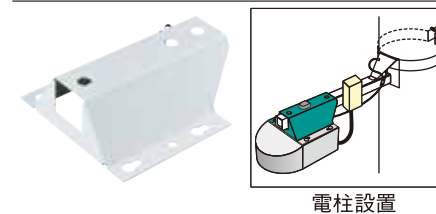

告知シールが貼りやすい平面形状

カメラには近隣住民や歩行者への周知のため、告知シールを貼ることが多くあります。記録一体型街頭防犯カメラは側面が平面のため、大きな告知シールが貼りやすく、広く周知が行えます。

5年・7年の長期保証サービス

長く安心してお使いいただくために、長期保証サービスをご用意。保証期間5年または7年からお選びいただけます。(オプション)

取付金具

電柱取付金具
SSCR-M2-A

電柱設置

天井吊下金具
SSCR-M2-D

天井設置

街路灯・壁面取付金具
SSCR-M2-B

円柱設置(*)

角柱設置

壁面設置

※SSCR-M2-Bを円柱に設置する場合は、別途「街頭防犯カメラ用取付金具アタッチメント(型式:SCAT-P2/イワブチ株式会社製)」をご用意下さい。