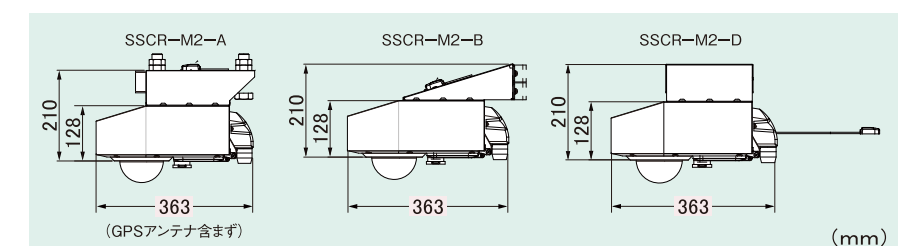

天井設置

街路灯・壁面取付金具
SSCR-M2-B

円柱設置(*)

角柱設置

壁面設置

※SSCR-M2-Bを円柱に設置する場合は、別途「街頭防犯カメラ用取付金具アタッチメント(型式:SCAT-P2/イワブチ株式会社製)」をご用意下さい。