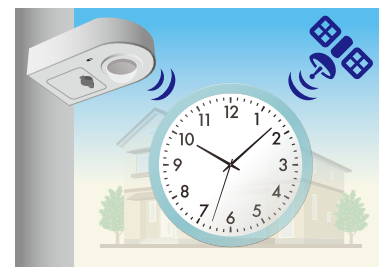

SDカードの二重化で、
片方にエラーが起きても
平常時の録画期間を
保持したまま録画を継続
(特許出願中)

優良防犯機器
RBSS は、防犯機器の安心マークです。

RBSSマークは、公益社団法人日本防犯設備協会が優良な防犯機器として認定した製品に使用許諾した優良防犯機器認定マークです。
記録一体型街頭防犯カメラ(SSCR-M3N)は、優良防犯機器認定製品です。
認定製品はRBSS基準の共通機能の全てと高度機能(選択事項)に適合しています。
適合する高度機能は、日本防犯設備協会ホームページ(<https://www.ssaj.or.jp/>)でご確認いただけます。

<https://www.king-tsushin.co.jp>

特長

防犯カメラと記録装置を 一体化した 街頭防犯カメラ

防犯カメラと記録装置を一体化した屋外用の街頭防犯カメラです。別の場所に記録装置を設置する必要がなく、商用電源のみで場所を選ばず設置することができます。

1台で 広範囲の映像を記録

画角が水平約117°と広いので、1台で広範囲の様子を記録することができます。

低照度でも 鮮明な映像を記録

高感度なCMOSイメージセンサSTARVISを採用。最低被写体照度は0.05Lux (Color)/0.01Lux (B/W)と暗い場所でも対応可能なため場所や時間帯を問わず記録することができます。

正確な時刻で記録

GPSを標準搭載し、内部時計を自動で補正します。正確な時刻で記録することで、映像の精度を高めます。

2種類の 録画データ取り出し方法

記録した映像データは、無線LANでPCにダウンロードする方法と、SDカードを直接抜き取る方法の2種類で取り出すことが可能です。底面カバーの開閉に合わせて「録画停止」と「録画再開」を自動で制御。電源のON/OFFを気にせず安心してSDカードの取り出しが行えます。

安心設計の映像記録方式

信頼性の高い産業用SDカードを2枚搭載します。映像記録方法は、交互に書き込み/ミラーリング(同時2枚録画)/1枚書き込みからお選びいただけます。

プライバシーに配慮

画像の一部を隠すプライバシーマスク機能を搭載しています。ご家庭の窓やベランダ、玄関などを隠して記録することで、近隣住民のプライバシーを守ります。

ハイセキュリティ性能

SDカードは専用ディンプルキーが無ければ取り出せません。万一取り出せたとしても、映像の再生には専用ソフトを使用し、設定されたユーザ名とパスワードが必要のため、第三者が再生することはできません。無線LANは暗号化(AES)によりセキュリティを強化。無線LAN機能を停止することも可能です。