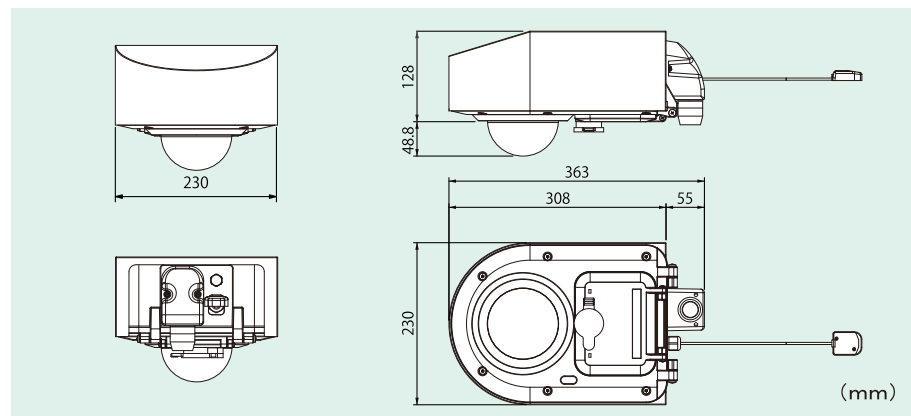

・SDXCは、SD-3C,LLCの商標です。・Microsoft Edgeは、米国および他の国におけるMicrosoft Corporationの登録商標です。
・Google Chromeは、米国および他の国におけるGoogle LLCの登録商標です。・STARVISは、ソニー株式会社の商標です。

外観図(本体のみ)