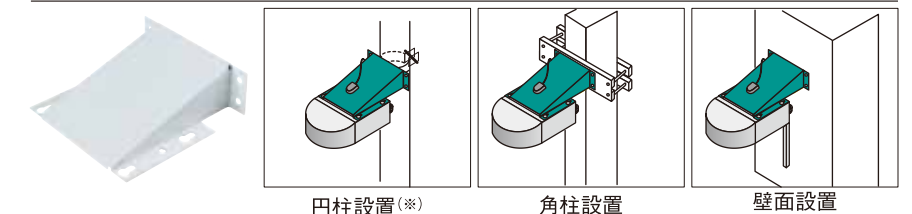

告知シールが貼りやすい平面形状

カメラには近隣住民や歩行者への周知のため、告知シールを貼ることが多くあります。記録一体型街頭防犯カメラは側面が平面のため、大きな告知シールが貼りやすく、広く周知が行えます。

5年・7年の長期保証サービス

長く安心してお使いいただくために、長期保証サービスをご用意。保証期間5年または7年からお選びいただけます。(オプション)

取付金具

電柱取付金具
SSCR-M2-A

電柱設置

天井吊下金具
SSCR-M2-D

天井設置

街路灯・壁面取付金具
SSCR-M2-B

円柱設置(*)

角柱設置

壁面設置

※SSCR-M2-Bを円柱に設置する場合は、別途「街頭防犯カメラ用取付金具アタッチメント(型式:SCAT-P2/イワブチ株式会社製)」をご用意下さい。