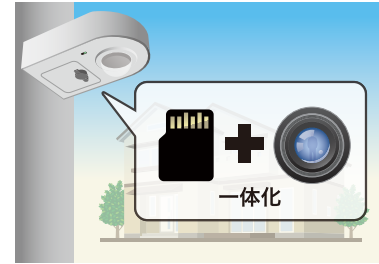

SDカードの二重化で、
片方にエラーが起きても
平常時の録画期間を
保持したまま録画を継続
(特許出願中)

優良防犯機器
RBSS は、防犯機器の安心マークです。

RBSSマークは、公益社団法人日本防犯設備協会が優良な防犯機器として認定した製品に使用許諾した優良防犯機器認定マークです。
記録一体型街頭防犯カメラ(SSCR-M3N)は、優良防犯機器認定製品です。
認定製品はRBSS基準の共通機能の全てと高度機能(選択事項)に適合しています。
適合する高度機能は、日本防犯設備協会ホームページ(<https://www.ssaj.or.jp/>)でご確認いただけます。

<https://www.king-tsushin.co.jp>

特長

防犯カメラと記録装置を 一体化した 街頭防犯カメラ

防犯カメラと記録装置を一体化した屋外用の街頭防犯カメラです。別の場所に記録装置を設置する必要がなく、商用電源のみで場所を選ばず設置することができます。

1台で 広範囲の映像を記録

画角が水平約117°と広いので、1台で広範囲の様子を記録することができます。

低照度でも 鮮明な映像を記録

高感度なCMOSイメージセンサSTARVISを採用。最低被写体照度は0.05Lux (Color)/0.01Lux (B/W)と暗い場所でも対応可能なため場所や時間帯を問わず記録することができます。