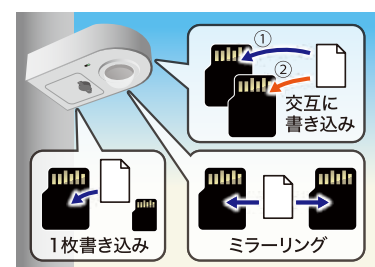

<https://www.king-tsushin.co.jp>

特長

防犯カメラと記録装置を 一体化した 街頭防犯カメラ

防犯カメラと記録装置を一体化した屋外用の街頭防犯カメラです。別の場所に記録装置を設置する必要がなく、商用電源のみで場所を選ばず設置することができます。

1台で 広範囲の映像を記録

画角が水平約117°と広いので、1台で広範囲の様子を記録することができます。

低照度でも 鮮明な映像を記録

高感度なCMOSイメージセンサSTARVISを採用。最低被写体照度は0.05Lux (Color)/0.01Lux (B/W)と暗い場所でも対応可能なため場所や時間帯を問わず記録することができます。

正確な時刻で記録

GPSを標準搭載し、内部時計を自動で補正します。正確な時刻で記録することで、映像の精度を高めます。

2種類の 録画データ取り出し方法

記録した映像データは、無線LANでPCにダウンロードする方法と、SDカードを直接抜き取る方法の2種類で取り出すことが可能です。底面カバーの開閉に合わせて「録画停止」と「録画再開」を自動で制御。電源のON/OFFを気にせず安心してSDカードの取り出しが行えます。

安心設計の映像記録方式

信頼性の高い産業用SDカードを2枚搭載します。映像記録方法は、交互に書き込み/ミラーリング(同時2枚録画)/1枚書き込みからお選びいただけます。

プライバシーに配慮

画像の一部を隠すプライバシーマスク機能を搭載しています。ご家庭の窓やベランダ、玄関などを隠して記録することで、近隣住民のプライバシーを守ります。

ハイセキュリティ性能

SDカードは専用ディンプルキーが無ければ取り出せません。万一取り出せたとしても、映像の再生には専用ソフトを使用し、設定されたユーザ名とパスワードが必要のため、第三者が再生することはできません。無線LANは暗号化(AES)によりセキュリティを強化。無線LAN機能を停止することも可能です。