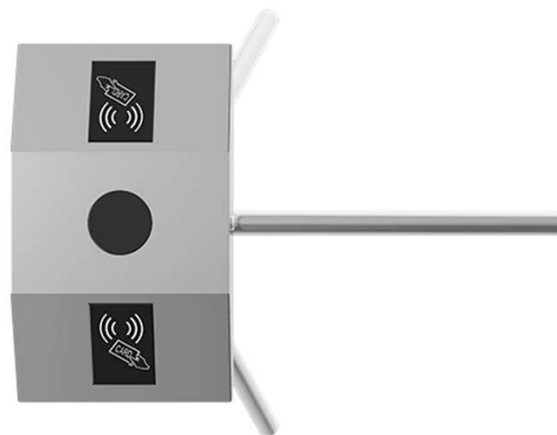

回転式ゲート TS1000Proシリーズ

回転式のセキュリティゲートです。一般的なフラPPERゲートに比べ、約30%以下の低価格、省スペースでの設置・運用できます。

■ 主な特長

- ・ 低コストで堅牢なゲート管理を提供
- ・ 緊急開扉機能付双方向回転式ゲート
- ・ 生体認証、カード認証、QRコード認証など、様々な認証機に対応可能
- ・ SUS304ステンレススチール筐体
- ・ LED 通行表示機能
- ・ 低消費電力
- ・ 簡単でシンプルな設置
- ・ 容易な保守性

■ 工場での利用

工場の入口に設置し、作業者の入退場に利用します。顔認証を利用した完全非接触による運用、体温検知付の顔認証装置と連動した運用や、静電チェッカーとの連動（チェックOKした作業員しか通過できないようにする）しています。

■ 建設現場での利用

建設現場の出入りに設置し、作業員の共連れ防止、入退場管理に利用します。労務安全書類作成支援ツール「グリーンサイト」対応に関連して、建設現場に堅牢な回転式ゲートを設置。作業員一人ずつの通過を確認する手段として使用するケースが出てきています。

TS1000Pro 仕様

電源	AC100V～120V/200～240V, 50/60Hz
消費電力	18W (動作時)、6W (待機時)
動作温度範囲/湿度	-28℃～60℃ / 5%～80%RH
動作環境	屋内 / 半屋外(防水防塵処理オプション、屋根のある場所に設置可)
参考最大通行数	RFID:最大 30人、生体認証:最大25人 / 分
通路幅(mm)	500mm
フットポイント(mm x mm)	520mm x 810mm
本体寸法 (D x W x H)	520 x 310 x 1010 mm
梱包寸法 (D x W x H)	570 x 365 x 1080 mm
本体重量	36kg
梱包重量	50kg
LEDインジケータ	搭載
本体材質	SUS304ステンレススチール
上部蓋材質	SUS304ステンレススチール
バリア材質	SUS304ステンレススチール
バリア動作仕様	回転式
緊急開扉モード	対応
対応回数((MCBF)	1,000,000回
保証期間	1年間