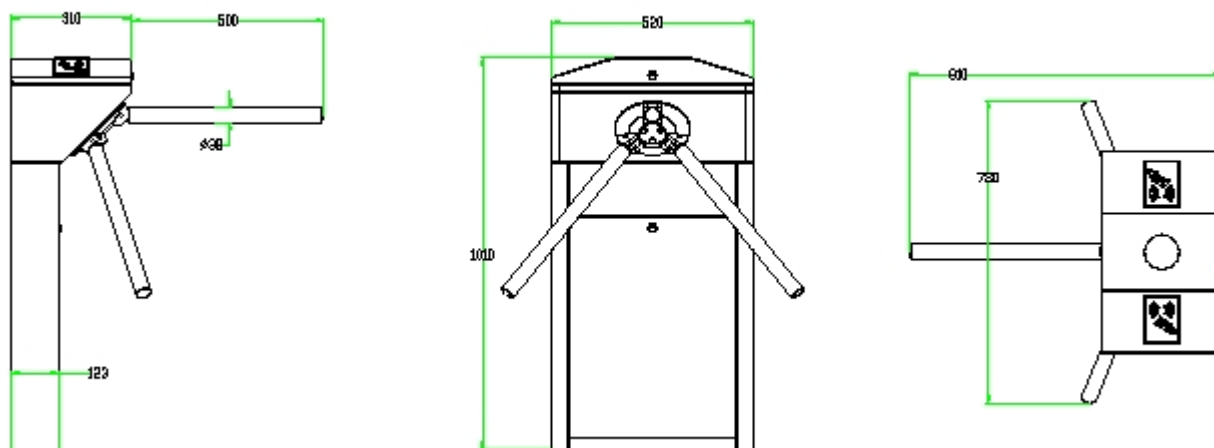

TS1000Pro 仕様

電源	AC100V～120V/200～240V, 50/60Hz
消費電力	18W (動作時)、6W (待機時)
動作温度範囲/湿度	-28℃～60℃ / 5%～80%RH
動作環境	屋内 / 半屋外(防水防塵処理オプション、屋根のある場所に設置可)
参考最大通行数	RFID:最大 30人、生体認証:最大25人 / 分
通路幅(mm)	500mm
フットポイント(mm x mm)	520mm x 810mm
本体寸法 (D x W x H)	520 x 310 x 1010 mm
梱包寸法 (D x W x H)	570 x 365 x 1080 mm
本体重量	36kg
梱包重量	50kg
LEDインジケータ	搭載
本体材質	SUS304ステンレススチール
上部蓋材質	SUS304ステンレススチール
バリア材質	SUS304ステンレススチール
バリア動作仕様	回転式
緊急開扉モード	対応
対応回数((MCBF)	1,000,000回
保証期間	1年間

TS1000Pro 寸法

※ご使用には、設置工事が必要となります

※受注生産品です。納期は、セキュリティゲートタイプ、仕様により異なります

※重量品のため、別途輸送費が発生します

※「グリーンサイト」とは、グリーンファイル（労務・安全衛生に関する管理書類）を、クラウド上で簡単に作成・提出・確認できるサービスです

※「グリーンサイト」は、株式会社MCデータプラスの登録商標です

KING キング通信工業株式会社
SECURITY

本 社 〒158-0092 東京都世田谷区野毛2-6-6 ☎03(3705)8111
横浜テク/センター 〒225-0014 横浜市青葉区荏田西1-10-1 ☎045(972)5381

お問い合わせ先

東京営業部 ☎03(3705)8115 札幌営業所 ☎011(807)9681
市場開発部 ☎03(3705)8110 仙台営業所 ☎022(291)0881
大阪支店 ☎06(6763)0081 名古屋営業所 ☎052(934)0381
福岡支店 ☎092(441)5781

<https://www.king-tsushin.co.jp>

お問合せ先